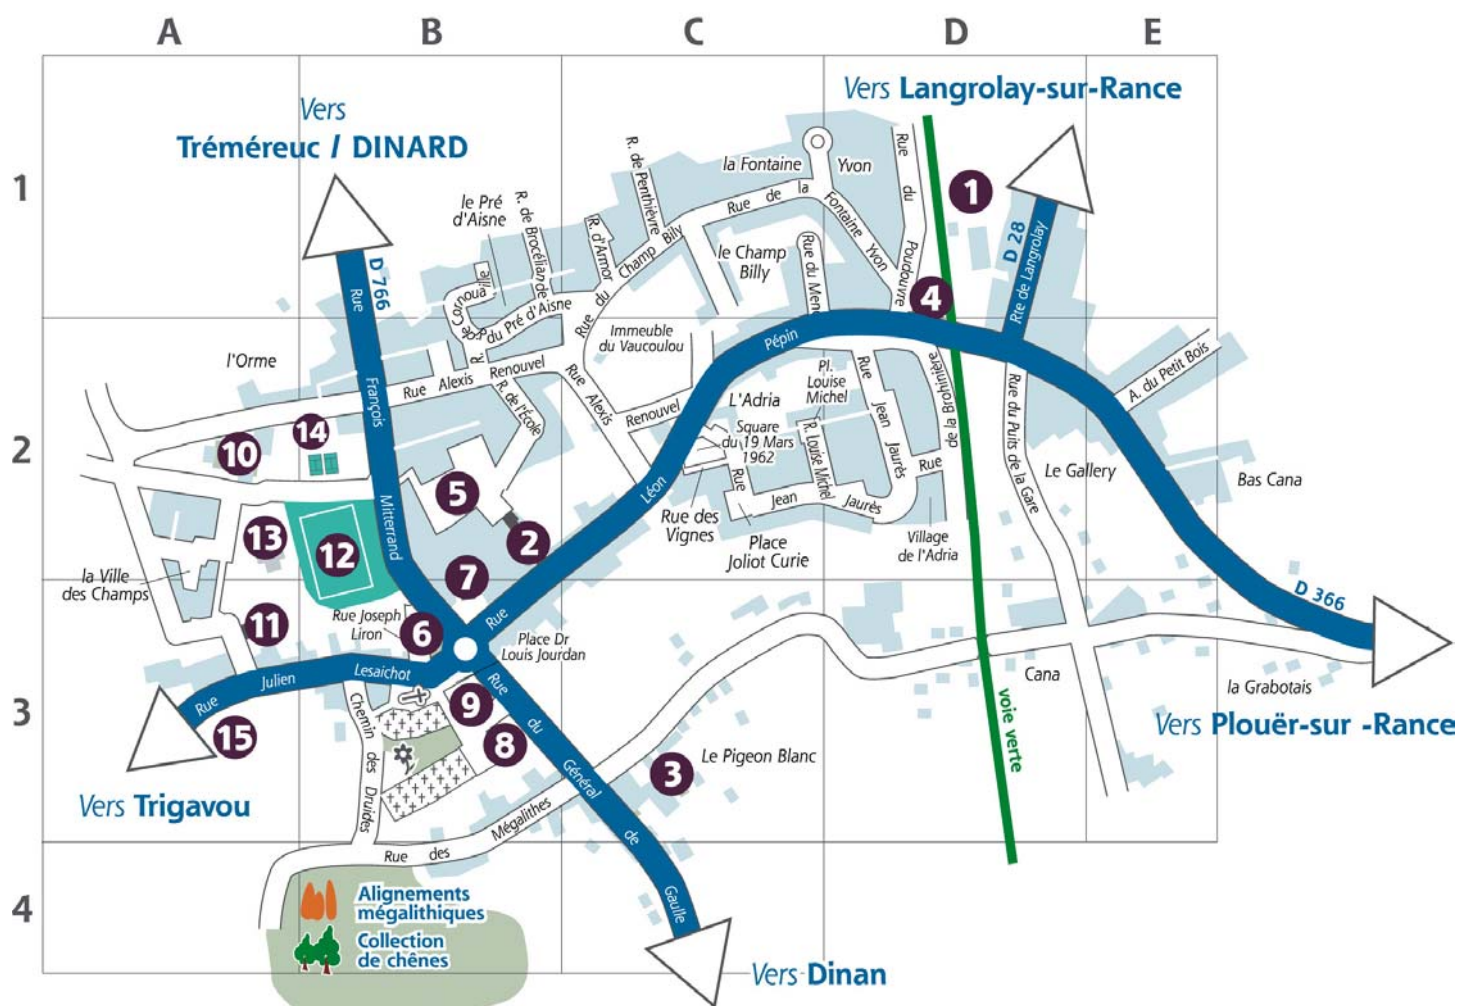

Bourg de Pleslin

- | | | | |
|--|---------------------------|-------------------------------|-------------------------------|
| 1 Atelier Municipal | 6 Mairie | 10 Résidence de l'Orme | 13 Salle des sports |
| 2 Bibliothèque | 7 Maison communale | 11 Salle Lesaichot | 14 Tennis |
| 3 École Saint-Joseph | 8 Pharmacie | 12 Stade Pierre Vétier | 15 Terrain des Archers |
| 4 Gîte de la Gare | 9 Poste | | |
| 5 Groupe scolaire Georges Hervé | | | |