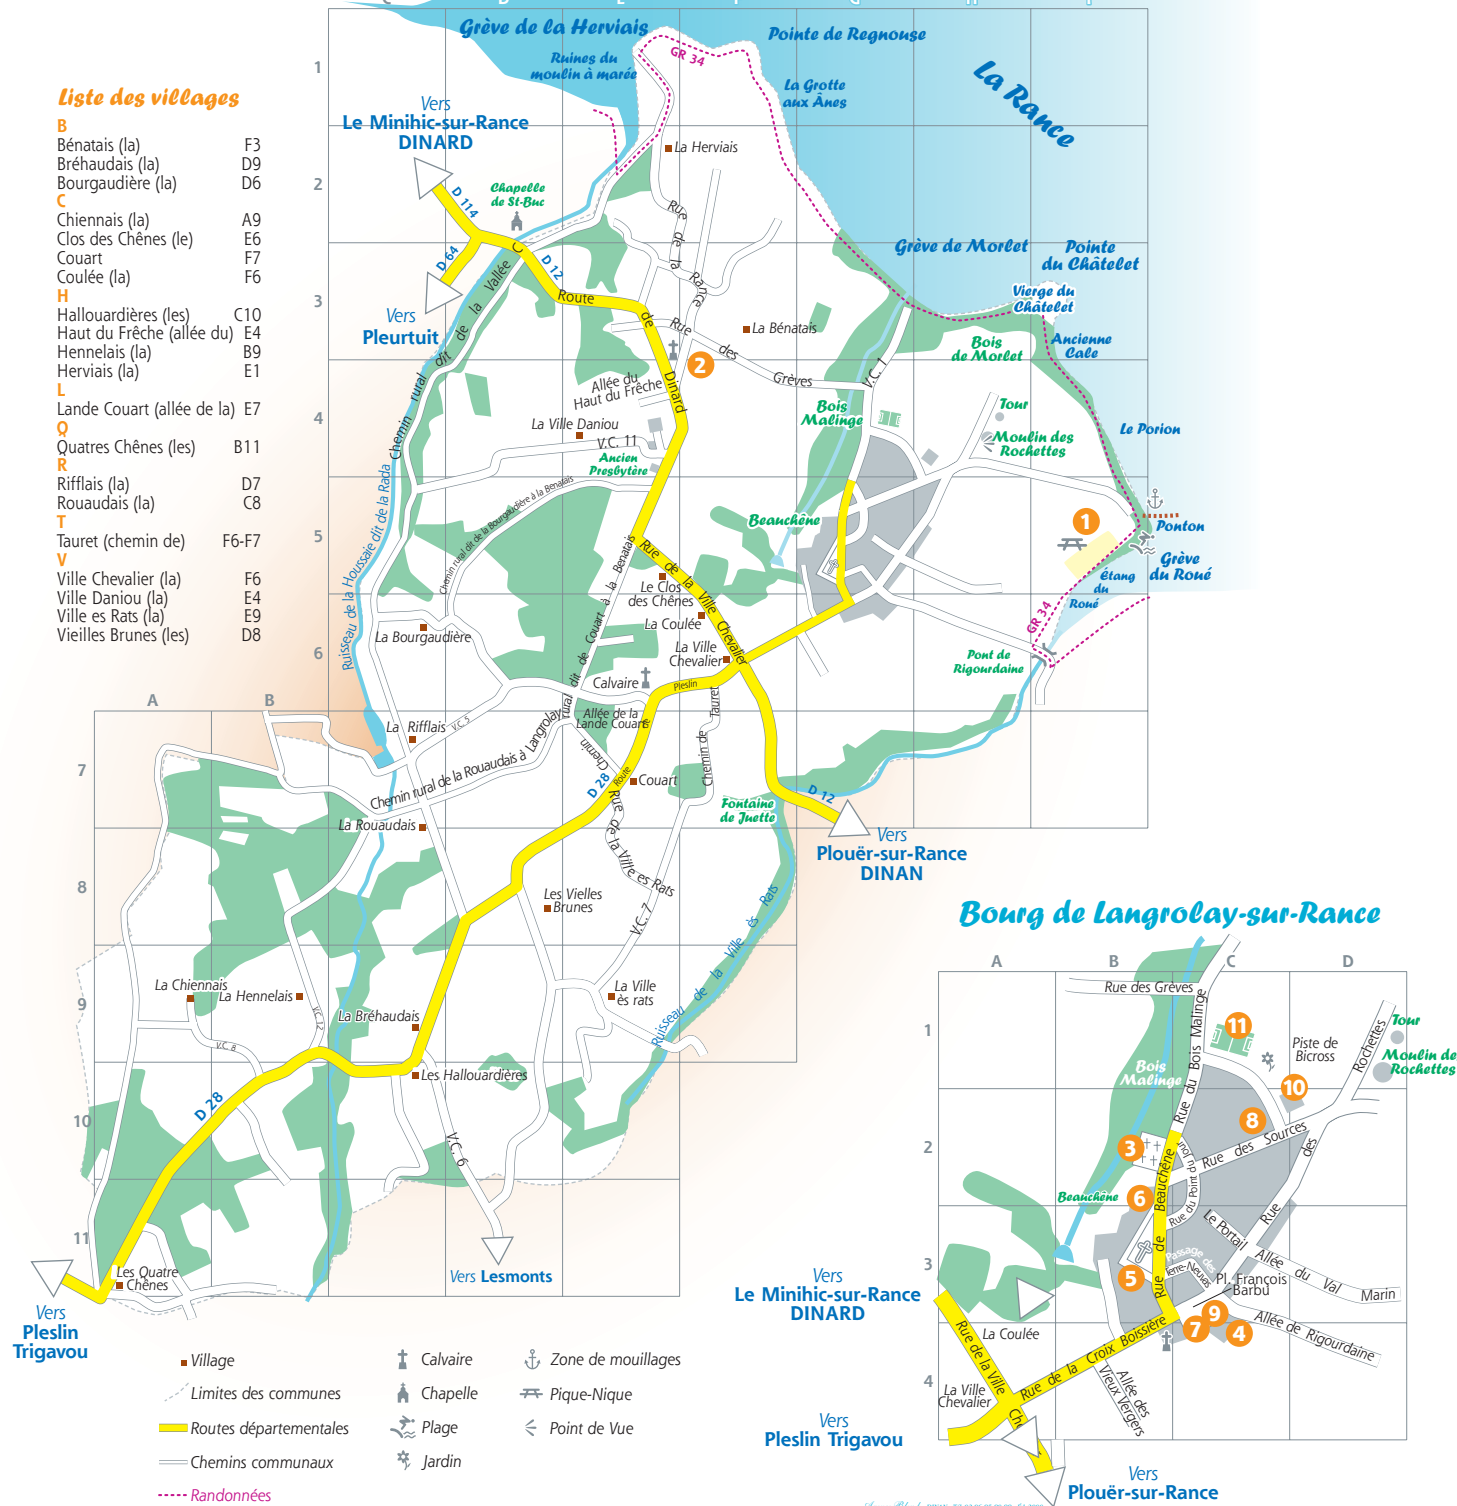

### Liste des villages

- B** Bénatais (la) F3
- Bréhaudais (la) D9
- Bourgaudière (la) D6
- C** Chiennais (la) A9
- Clos des Chênes (le) E6
- Couart F7
- Coulée (la) F6
- H** Hallouardières (les) C10
- Haut du Frêche (allée du) E4
- Hennelais (la) B9
- Herviais (la) E1
- L** Lande Couart (allée de la) E7
- Q** Quatre Chênes (les) B11
- R** Rifflais (la) D7
- Rouaudais (la) C8
- T** Tauret (chemin de) F6-F7
- V** Ville Chevalier (la) F6
- Ville Daniou (la) E4
- Ville es Rats (la) E9
- Vieilles Brunes (les) D8

- 1 Aire de pique-nique
- 2 Calvaire du 7 août
- 3 Cimetière
- 4 École
- 5 Église
- 6 Beauchêne
- 7 Mairie - Bibliothèque  
Maison des Jeunes
- 8 Parc de loisirs - tennis
- 9 Poste
- 10 Salle des fêtes
- 11 Terrain de foot

### Liste des rues

- B** Beauchêne (rue de) B2-B3
  - Bois Malinge (rue de la) C1-C2
  - Bas du Frêche (impasse du) E3\*
  - C** Croix Boissière (rue de la) B4
  - F** François Barbu (place) B3
  - G** Grèves (rue des) B1-C1
  - H** Haut Frêche (allée) E4\*
  - L** Lande Couart (allée de la) E7\*
  - P** Point du Jour (rue du)  
Portail (le) C2-C3  
C3
  - R** Rance (rue de la) E2-F3\*
  - Rigourdaine (allée de) C3-D4
  - Rochettes (rue des) C3-D1
  - S** Sources (rue des) C2-D2
  - T** Terre Neuvas (passage des) C3
  - V** Val Marin (allée du) C3-D3
  - Vieux Vergers (allée des) B4
  - Ville es Rats (rue de la) E7-E8\*
  - Ville Chevalier (rue de la) A4
- \*Sur le plan général

### Bourg de Langrolay-sur-Rance