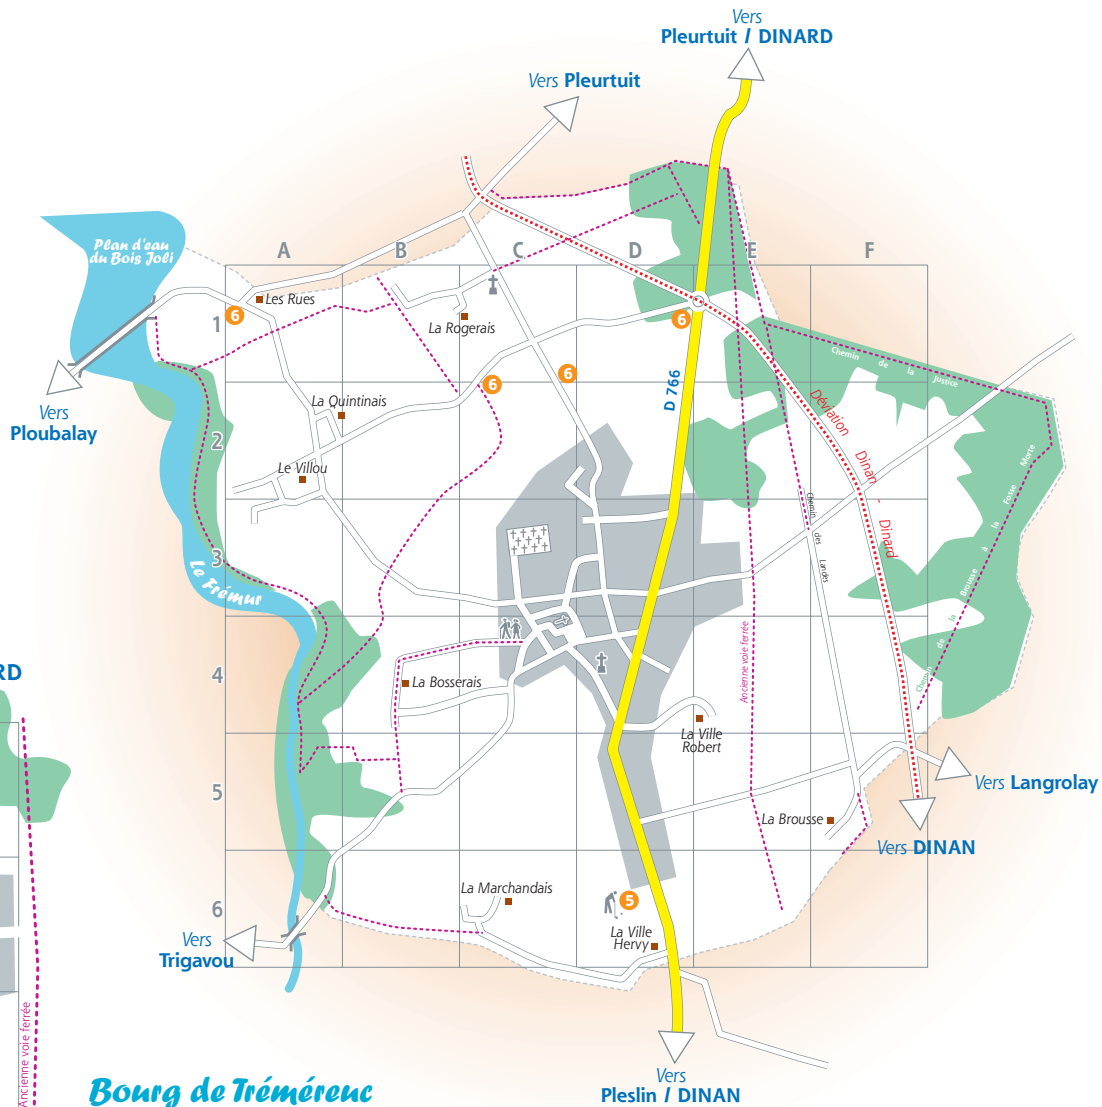

Commune de Tréméneuc

Liste des Villages

B	Bosserais (la)	R	Rogerais (la)	C1
	Brousse (la)	F5	Rues (les)	A1
M	Marchandais (la)	C6		
O	Quintinais (la)	A2-B2		
		V	Ville Hervy (la)	D6
			Ville Robert (la)	E4
			Villou (le)	A3

Bourg de Tréméneuc

Liste des rues

B	Bel Air (rue de)	B3-B4	L	Landes (chemin des)	E2-F3
	Butte (place de la)	A3-B3		Lesné (rue Marcel)	B3
C	Cimereaux (Chemin des)	A2-A3	M	Moulin (rue du)	A3
	Clos les Epines	A1-B1	P	Paradis (chemin du)	A2-B2
	Croix (rue de la)	B3-B4		Pertus de l'Enfer	A2-A3
D	Dinan (rue de)	B4-B5	T	Tréhaut (rue de)	B4-C4
	Dinan (rue de)	C1-B2	V	Ville Aubé (chemin de la)	B5-C5
	Doué (rue du)	B1		Ville Beslay (rue de la)	A2-B2
E	École (rue de)	B2		Ville Gautier (chemin de la)	B3-C3
	Église (rue de)	A3		Ville Patouard (rue de la)	B2-B3
F	Forge (rue de la)	A3			
	Foubert (rue Andrée)	B3			
G	Gare (rue de la)	C2			